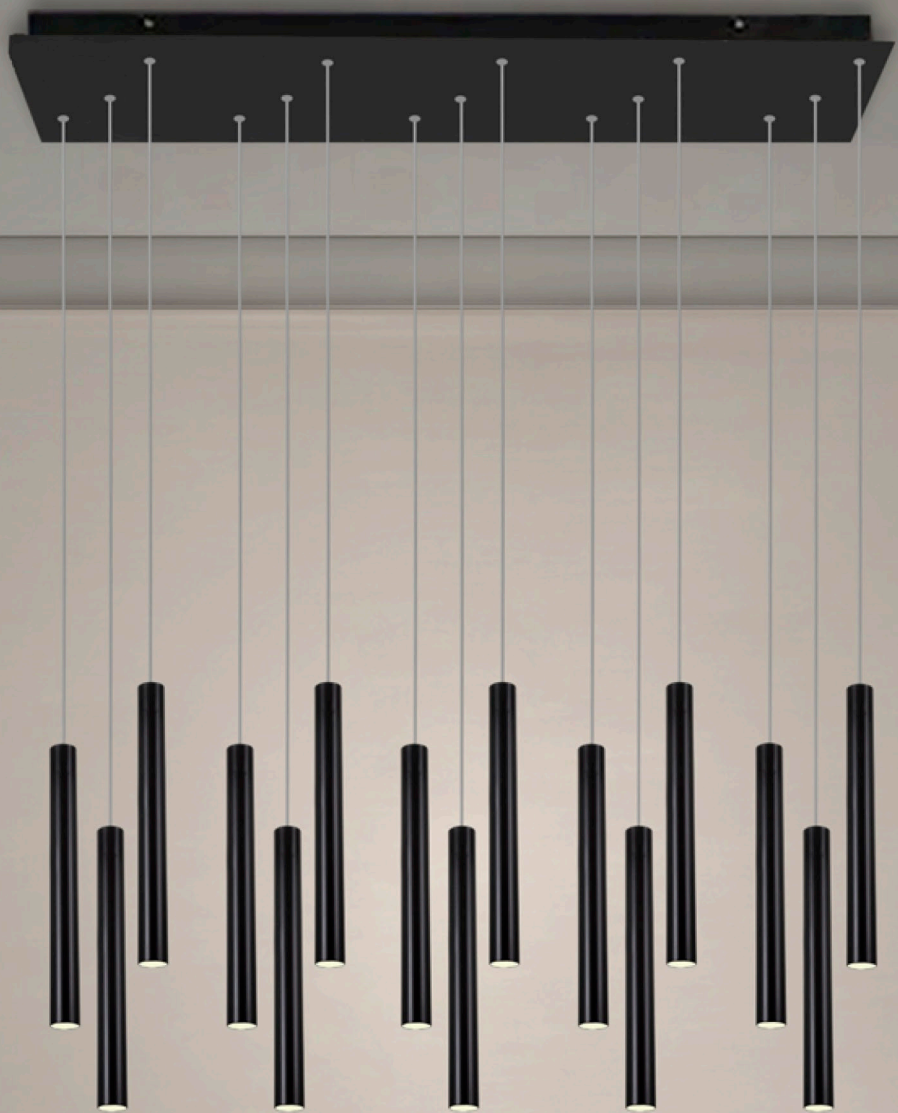

3048-10C-32-1

Ref.	↔	↕	Bombilla	Puntos
3048-10C-32-1	40	300	10MOD	432
3048-14C-32-3	50	350	14MOD	558

Negro-1 Negro&Oro-2 Oro-3 Plata-4 Champán-5 Cromo-6 Crema-7 Blanco-8

LED
 BOMBILLAS INCLUIDAS

3048-14C-32-3

3048-10C-32-2

Ref.	↔	↕	Bombilla	Puntos
3048-10C-32-2	40	300	10MOD	432
3048-12C-32-9	50	300	12MOD	504

Negro-1

Negro&Oro-2

Oro-3

Plata-4

Champán-5

Cromo-6

 Negro-1
  Negro&Oro-2
  Oro-3
  Plata-4
  Champán-5
  Cromo-6
  Crema-7
  Blanco-8

LED
 BOMBILLAS INCLUIDAS

3048-7C-32-9

3048-10BR-32-2

Ref.	↔	↕	Bombilla	Puntos
3048-10BR-32-2	80	150	10MOD	474
3048-15BR-32-1	80	150	15MOD	620

 Negro-1 Negro&Oro-2 Oro-3 Plata-4 Champán-5 Crema-7 Blanco-8

LED
 BOMBILLAS INCLUIDAS

3048-15BR-32-1

13048-1-32-1

Ref.	↔	↑↓	Bombilla	Puntos
13048-1-32-1	6	30	2MOD	58
13048-2-32-2	12	30	4MOD	110

 Negro-1 Negro&Oro-2 Oro-3 Plata-4 Champán-5 Crema-7 Blanco-8