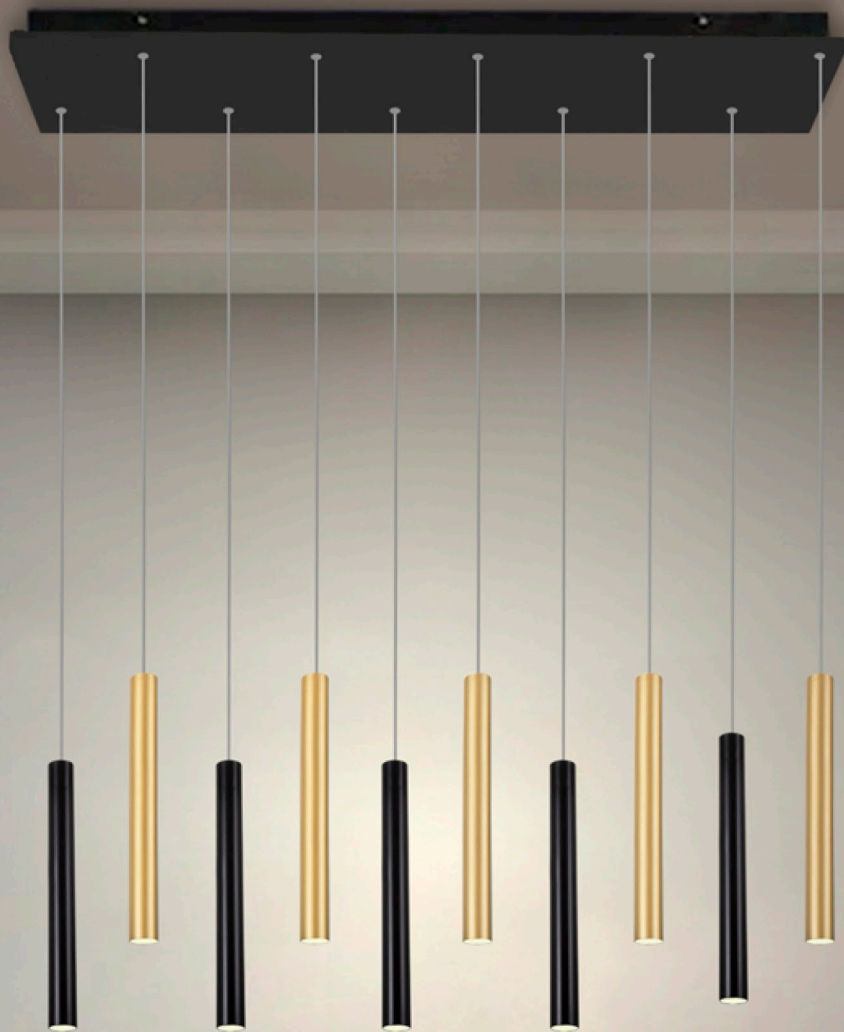

3048-10C-32-1

Ref.	↔	↕	Bombilla	Puntos
3048-10C-32-1	40	300	10MOD	432
3048-14C-32-3	50	350	14MOD	558

Negro-1 Negro&Oro-2 Oro-3 Plata-4 Champán-5 Cromo-6 Crema-7 Blanco-8

LED
 BOMBILLAS INCLUIDAS

3048-14C-32-3

3048-10C-32-2

Ref.	↔	↕	Bombilla	Puntos
3048-10C-32-2	40	300	10MOD	432
3048-12C-32-9	50	300	12MOD	504

Negro-1

Negro&Oro-2

Oro-3

Plata-4

Champán-5

Cromo-6

3048-1C-32-5

3048-1C-32-3

3048-1C-32-1

3048-1C-32-8

Ref.	↔	↕	Bombilla	Puntos
3048-1C-32-6	3,3	100	1MOD	58
3048-1C-32-4	3,3	100	1MOD	54
3048-1C-32-5	3,3	100	1MOD	54
3048-1C-32-3	3,3	100	1MOD	54

Ref.	↔	↕	Bombilla	Puntos
3048-1C-32-1	3,3	100	1MOD	54
3048-1C-32-8	3,3	100	1MOD	54
3048-2R-32-3	16	150	2MOD	84
3048-7C-32-9	40	250	7MOD	336

 Negro-1
  Negro&Oro-2
  Oro-3
  Plata-4
  Champán-5
  Cromo-6
  Crema-7
  Blanco-8

LED
 BOMBILLAS INCLUIDAS

3048-7C-32-9

3048-10BR-32-2

Ref.	↔	↕	Bombilla	Puntos
3048-10BR-32-2	80	150	10MOD	474
3048-15BR-32-1	80	150	15MOD	620